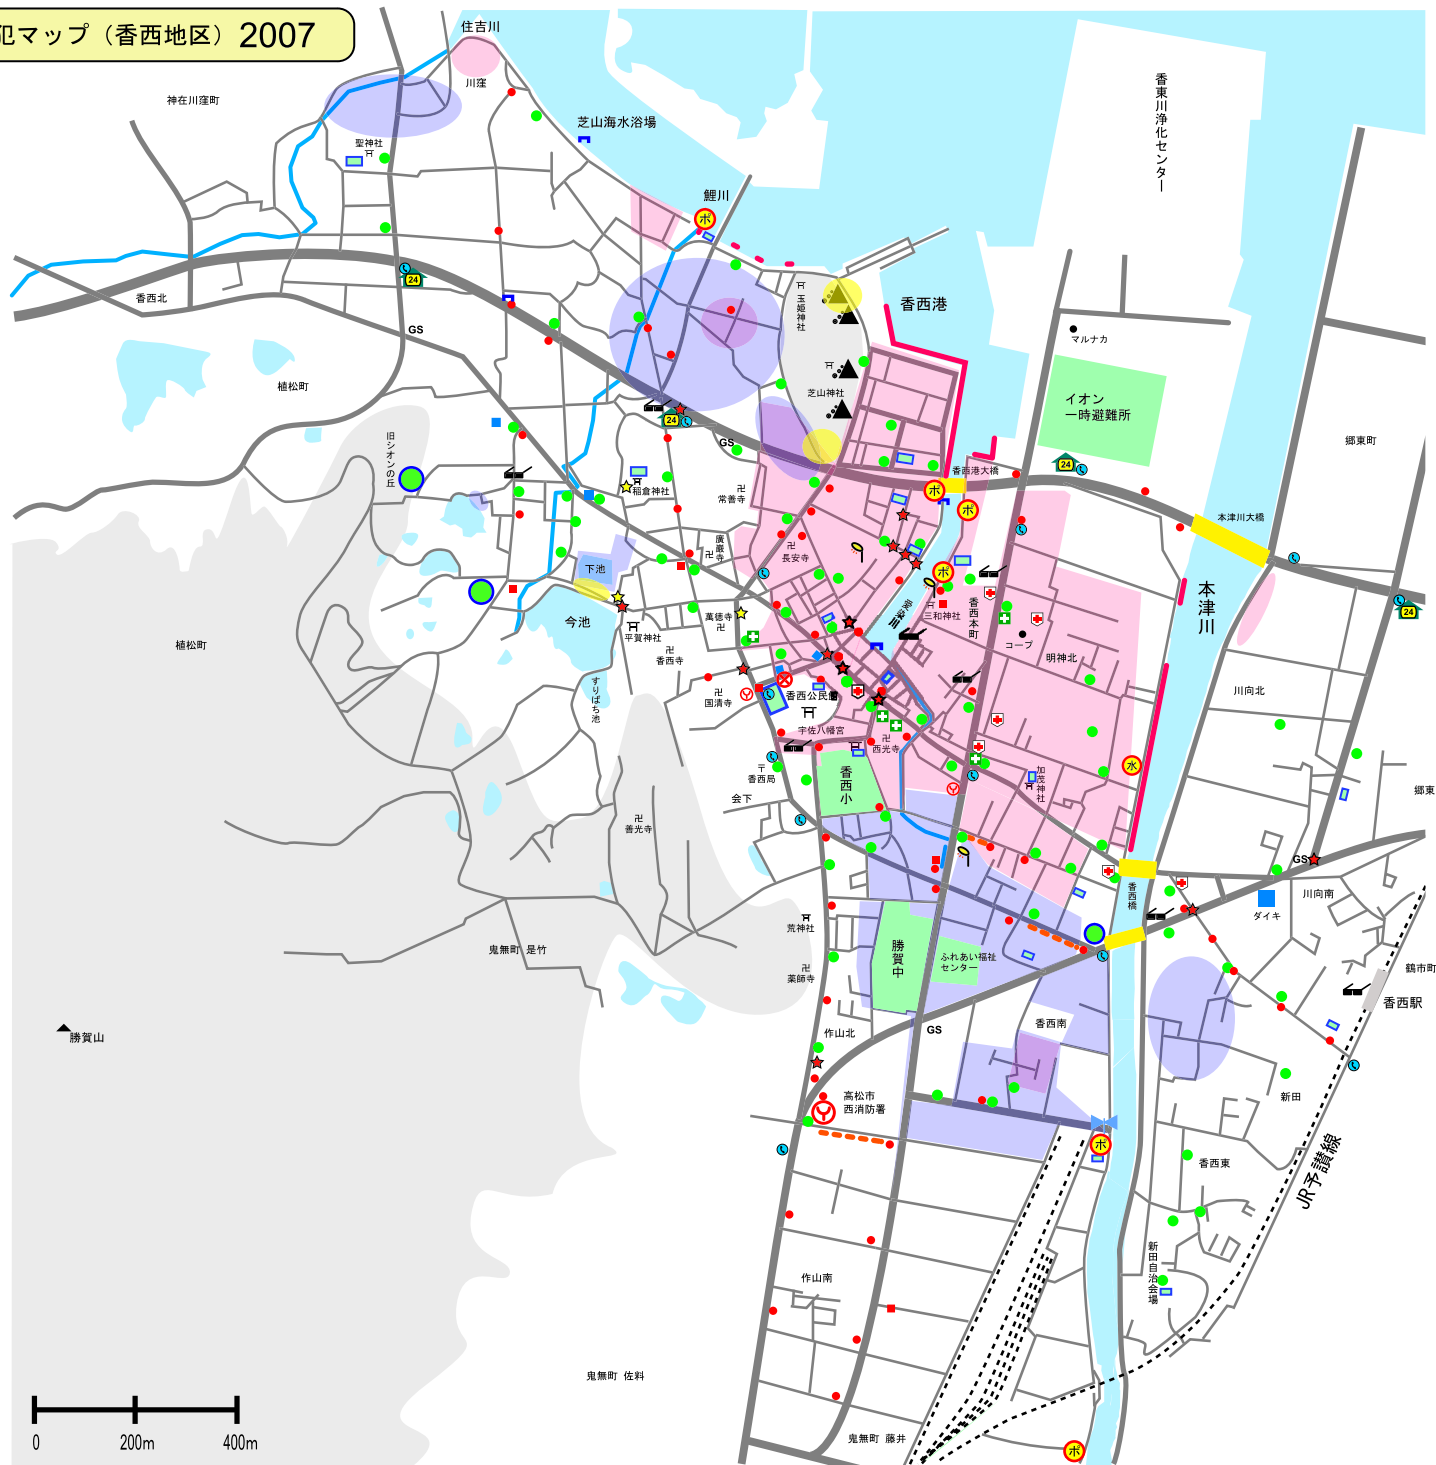

防災・防犯マップ（香西地区）2007

印	名称
	警察・交番
	病院
	消防署・屯所
	避難場所
	香西公民館・集会場
	こども110
	車両避難場所
	公衆電話
	薬局
	工具（ライフライン）
	水路注意
	土砂崩れ注意
	水門
	ポンプ
	水防倉庫
	消火栓
	防火水槽
	事故注意
	外灯が欲しい
	不審者注意
	台風23号被害
	台風16号被害
	浸水注意ポイント
	ガードが欲しい
	動物注意
	防災行政スピーカー

この地図は住民の人達が防災防犯の意識を高めるために実際に歩いてチェックしたものです。
コース外での見落としや変更点がありましたら是非お知らせください。
地図に関する情報は下記まで、ご連絡ください。

香西地区地域コミュニティ協議会
電話 087-882-0888

改定日 2007.7.12