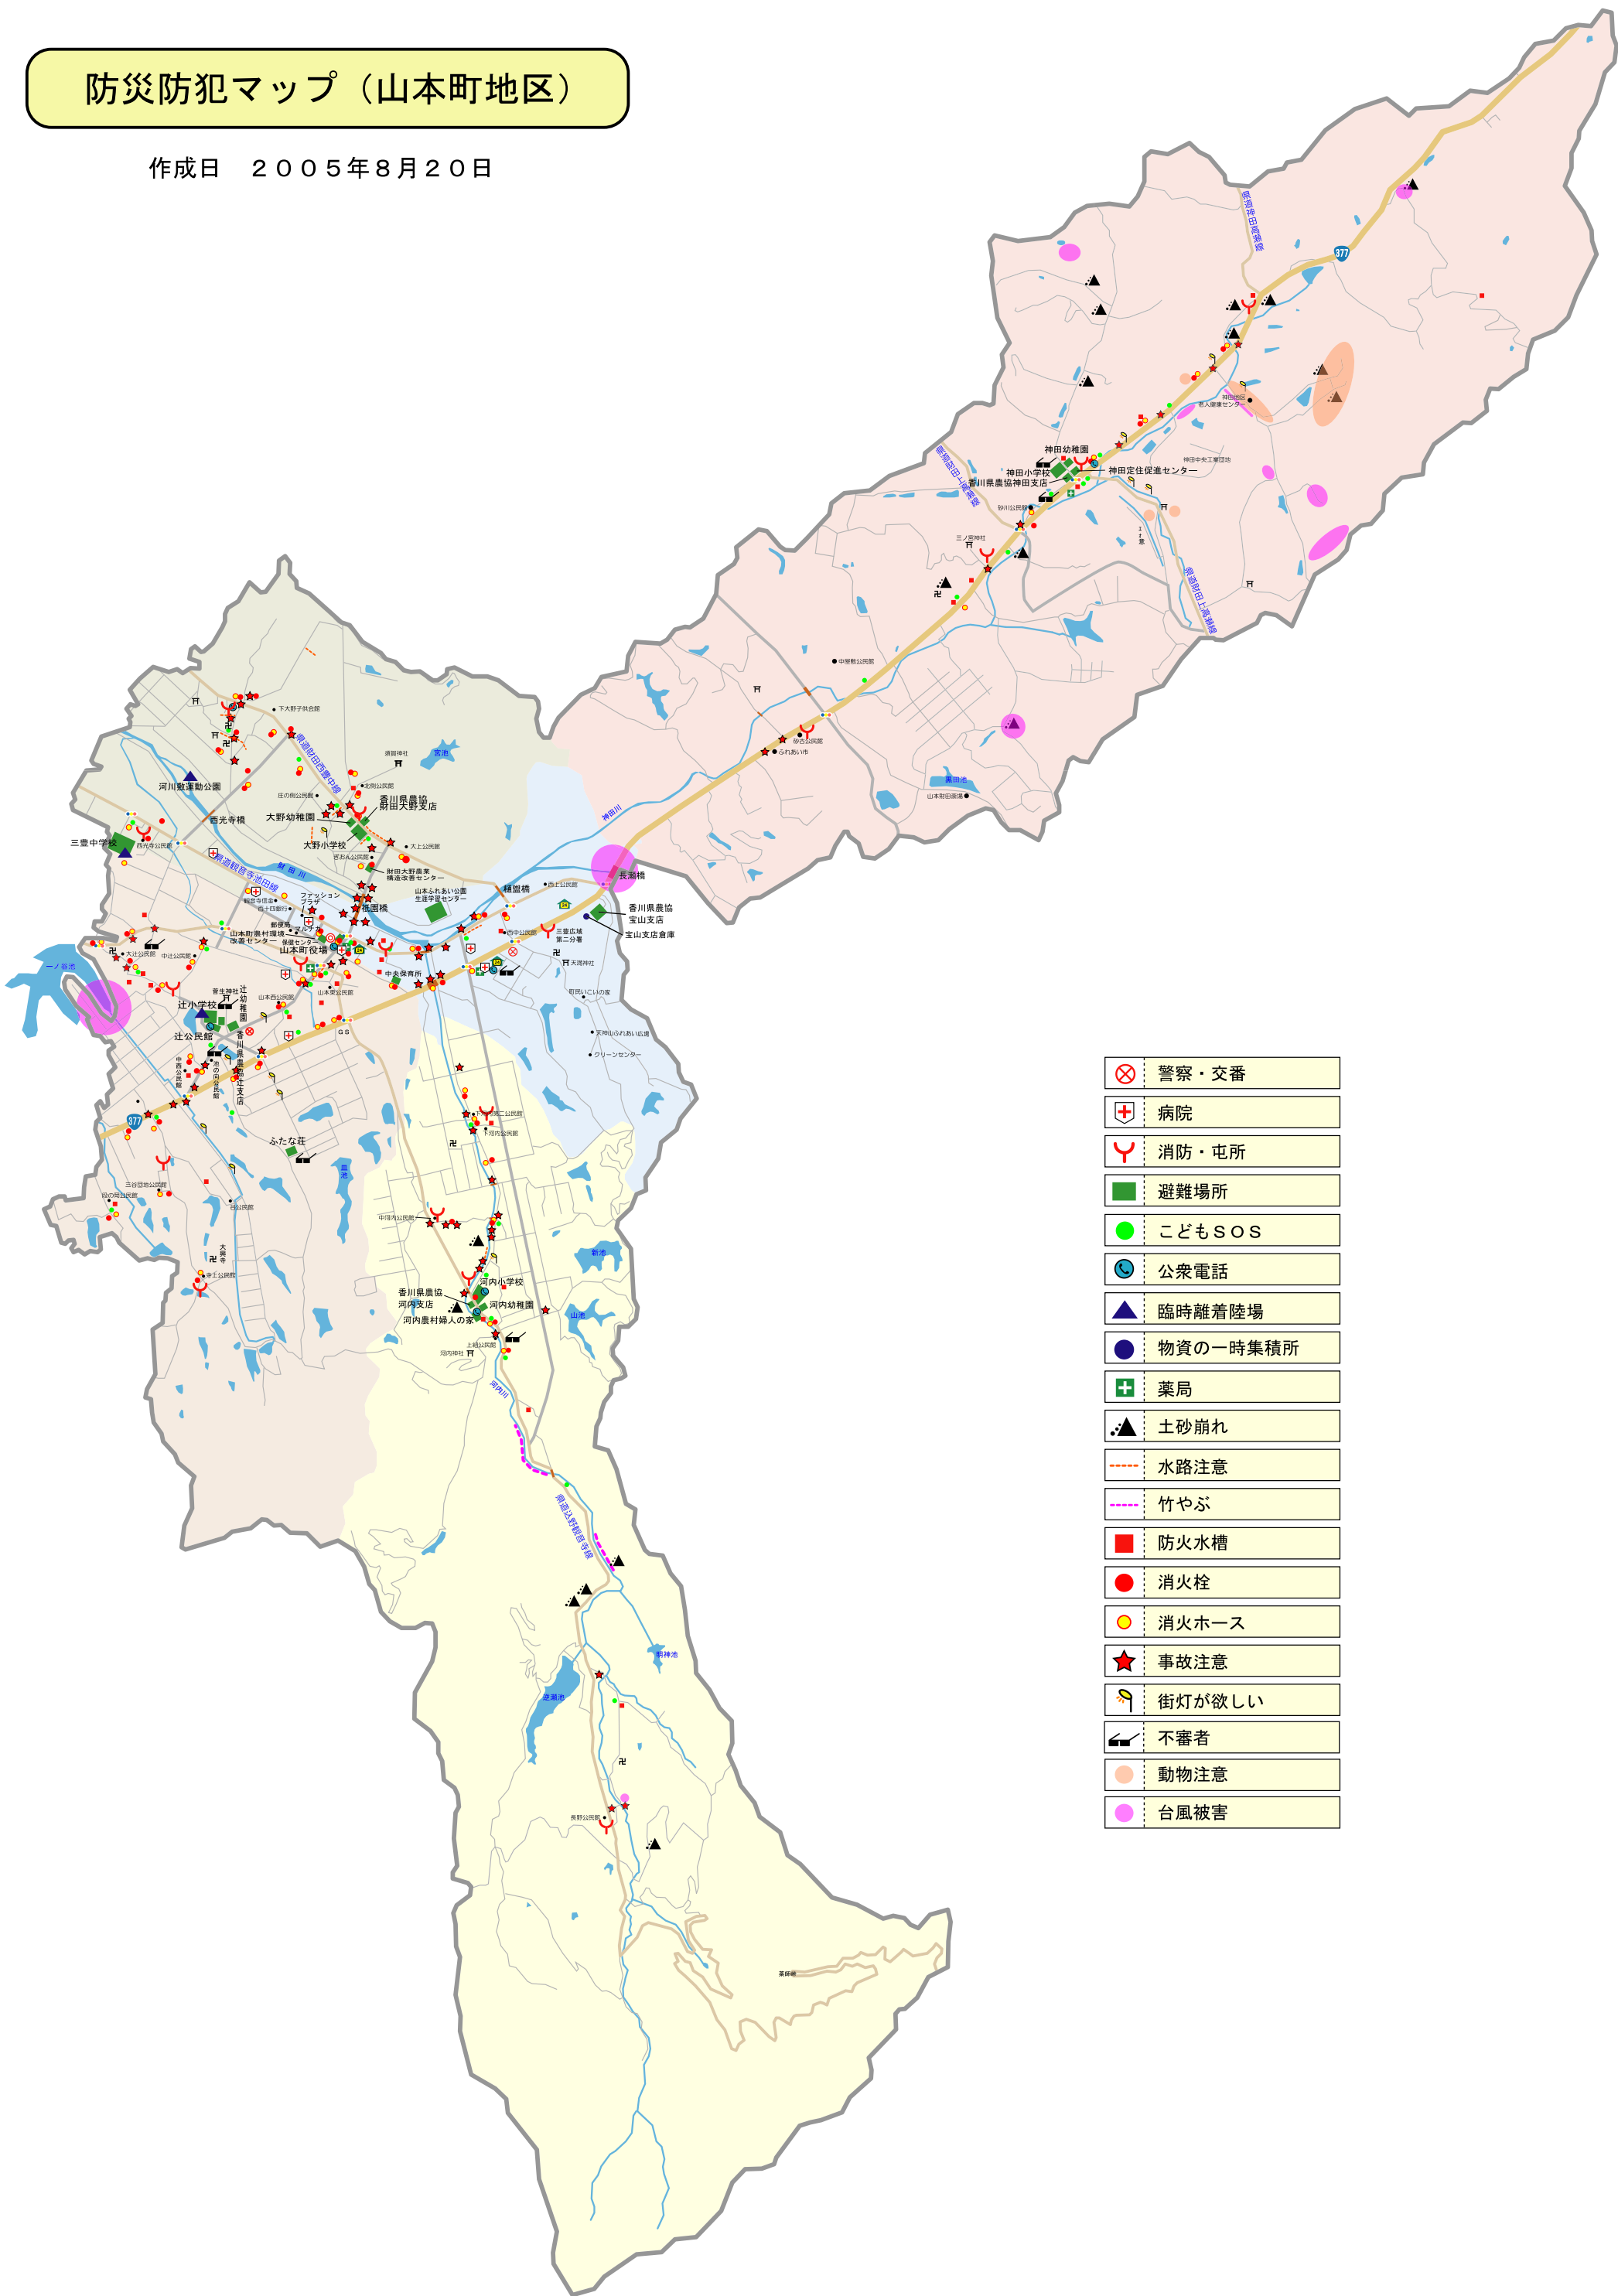

# 防災防犯マップ（山本町地区）

作成日 2005年8月20日

	警察・交番
	病院
	消防・屯所
	避難場所
	こどもSOS
	公衆電話
	臨時離着陸場
	物資の一時集積所
	薬局
	土砂崩れ
	水路注意
	竹やぶ
	防火水槽
	消火栓
	消火ホース
	事故注意
	街灯が欲しい
	不審者
	動物注意
	台風被害